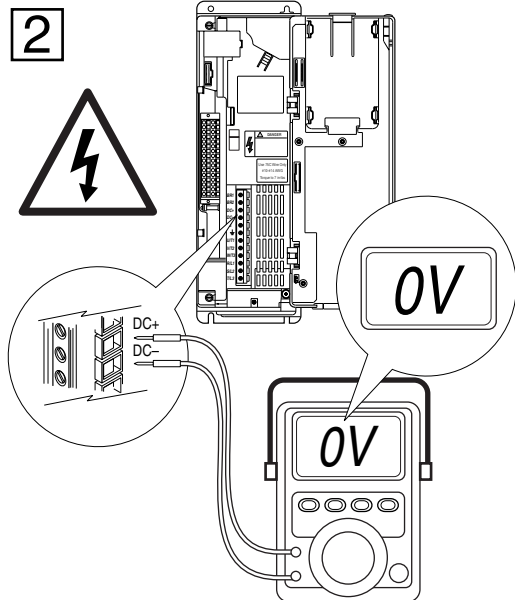

Control and I/O Cassette

Instruction Manual D2-3547

Control and I/O Cassette
Steuerungs- und E/A-Kassette
Boîtier de commande et d'E/S
cassetto estraibile per schede di regolazione ed I/O
Tarjeta de Control y Modulo de Entradas/Salidas
Gaveta de Controle e E/S

Installation Instructions
Installationsanleitung
Installation
Installazione
Instalación
Instalação