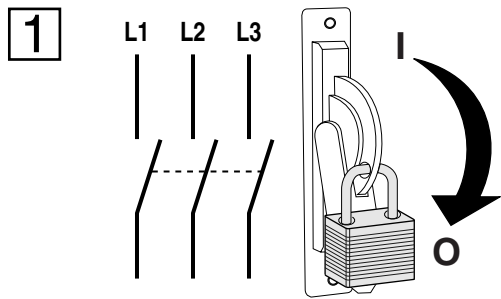

Control and I/O Cassette

Instruction Manual D2-3547

Control and I/O Cassette
Steuerungs- und E/A-Kassette
Boîtier de commande et d'E/S
cassetto estraibile per schede di regolazione ed I/O
Tarjeta de Control y Modulo de Entradas/Salidas
Gaveta de Controle e E/S

Installation Instructions
Installationsanleitung
Installation
Installazione
Instalación
Instalação