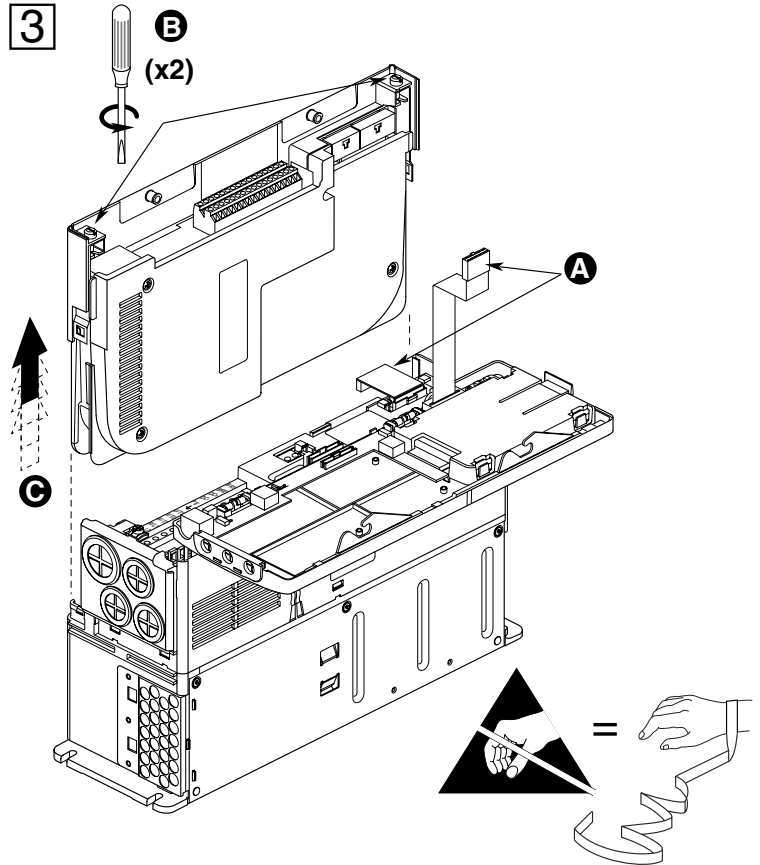

Control and I/O Cassette

Instruction Manual D2-3547

Control and I/O Cassette
Steuerungs- und E/A-Kassette
Boîtier de commande et d'E/S
cassetto estraibile per schede di regolazione ed I/O
Tarjeta de Control y Modulo de Entradas/Salidas
Gaveta de Controle e E/S

Installation Instructions
Installationsanleitung
Installation
Installazione
Instalación
Instalação